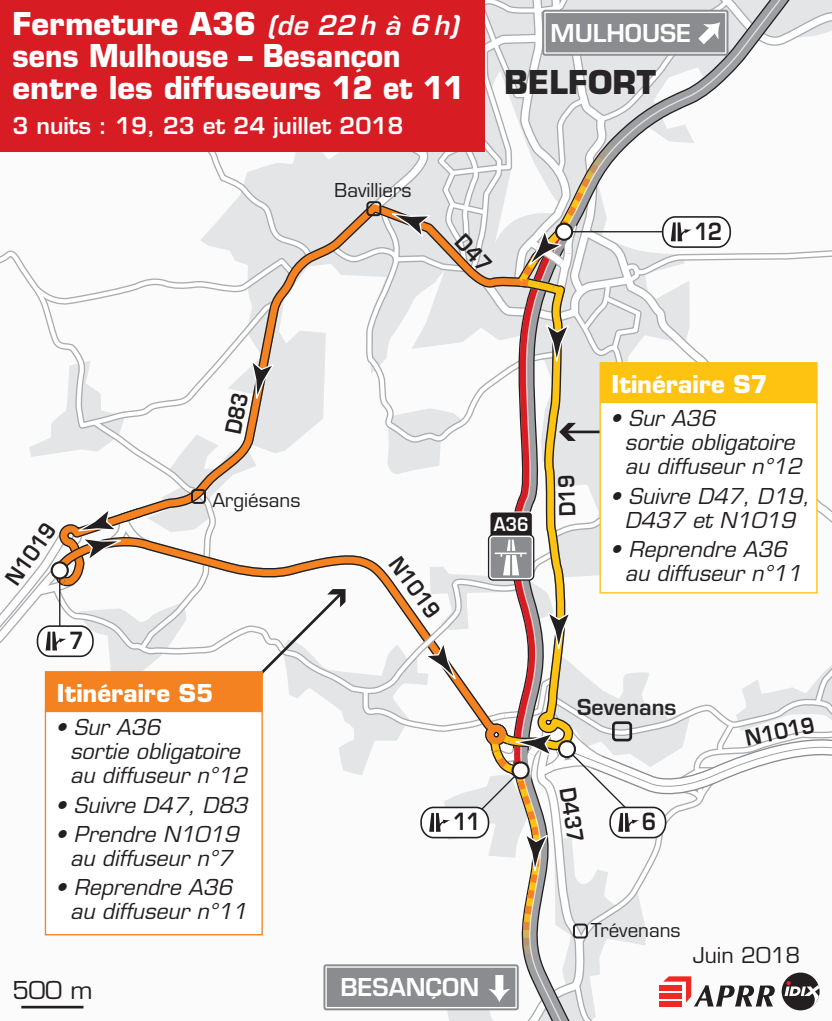

# Fermeture A36 (de 22 h à 6 h) sens Mulhouse – Besançon entre les diffuseurs 12 et 11

3 nuits : 19, 23 et 24 juillet 2018

MULHOUSE ↗

BELFORT

Il-12

### Itinéraire S7

- Sur A36 sortie obligatoire au diffuseur n°12
- Suivre D47, D19, D437 et N1019
- Reprendre A36 au diffuseur n°11

### Itinéraire S5

- Sur A36 sortie obligatoire au diffuseur n°12
- Suivre D47, D83
- Prendre N1019 au diffuseur n°7
- Reprendre A36 au diffuseur n°11

Il-7

Il-11

Sevenans

Il-6

Trévenans

N1019

BESANÇON ↓

500 m

Juin 2018